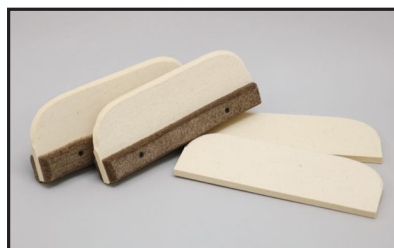

AutoWrap®

Guia de preços de acessórios

Estande dispensador de rolo único

- Fácil de carregar e descarregar
- Lâmina rotativa para corte limpo
- Lâmina extra e rodízios incluídos

\$1.995

Lâmina para reposição
\$ 110

Estande dispensador de rolo duplo

- Design que economiza espaço, para corte de várias larguras
- Fácil de carregar e descarregar
- Lâmina rotativa para corte limpo
- Lâmina extra e rodízios incluídos

\$2.850

Odo de feltro

- EZ Glide = economia de tempo de instalação
- Adapta-se a superfícies curvas
- Disponível com ou sem cabo de feltro antirrisco

Com cabo: \$ 45 cada | Sem cabo: \$ 28 cada

Ortador de cerâmica