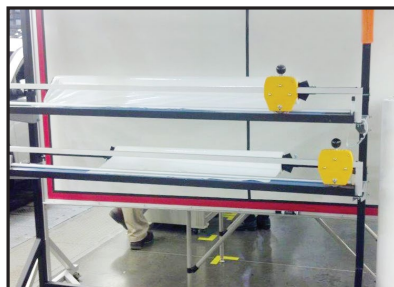

AutoWrap®

Guia de preços de acessórios

Estande dispensador de rolo único

- Fácil de carregar e descarregar
- Lâmina rotativa para corte limpo
- Lâmina extra e rodízios incluídos

\$1.995

Lâmina para reposição
\$ 110

Estande dispensador de rolo duplo

- Design que economiza espaço, para corte de várias larguras
- Fácil de carregar e descarregar
- Lâmina rotativa para corte limpo
- Lâmina extra e rodízios incluídos

\$2.850

Odo de feltro

- EZ Glide = economia de tempo de instalação
- Adapta-se a superfícies curvas
- Disponível com ou sem cabo de feltro antirrisco

Com cabo: \$ 45 cada | Sem cabo: \$ 28 cada

Ortador de cerâmica