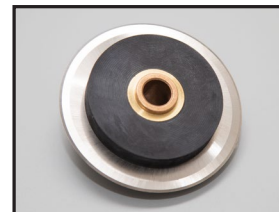

AutoWrap®

Guia de preços de acessórios

Estande dispensador de rolo único

- Fácil de carregar e descarregar
- Lâmina rotativa para corte limpo
- Lâmina extra e rodízios incluídos

\$1.995

Lâmina para reposição
\$ 110

Estande dispensador de rolo duplo

- Design que economiza espaço, para corte de várias larguras
- Fácil de carregar e descarregar
- Lâmina rotativa para corte limpo
- Lâmina extra e rodízios incluídos

\$2.850

Odo de feltro

- EZ Glide = economia de tempo de instalação
- Adapta-se a superfícies curvas
- Disponível com ou sem cabo de feltro antirrisco

Com cabo: \$ 45 cada | Sem cabo: \$ 28 cada

Ortador de cerâmica